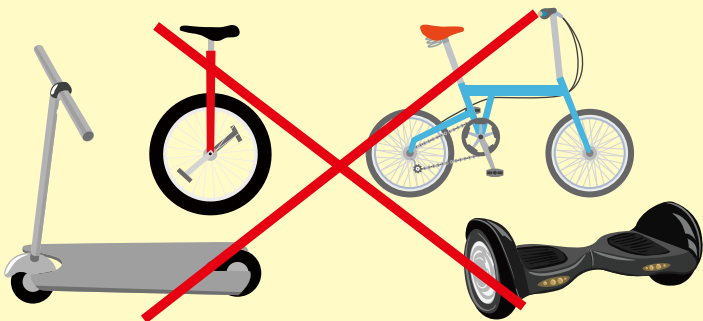

イバライドからのお願い

園内、施設のルールとマナーを守って、楽しく遊んでね

ベビーカー・車イス以外の 乗り物は一切持ち込み禁止です

他のお客様との事故などにつながる恐れがありますので何卒ご理解ください。

当園で不適切と判断したものについては、持ち込みをお断りいたします。入口ゲートにてお預かりいたします。

※例：電動式乗り物・自転車・キックボード・一輪車など

無線機、危険物(ナイフ・ハサミ等)、他のお客様のご迷惑になるものの持ち込みも禁止しております。

牧場エリアには ワンちゃんと一緒に 入れません

※ エリアの動物との接触を避けるため

※園内にフレキシブルリードのお持ち込みは出来ませんので入口ゲートにて交換いたします。

園内は分煙と なっております

ご来園いただいたお客様の受動喫煙を防止、また、環境美化の推進のために、所定の場所での喫煙をお願いします。

※電子タバコも含まれます。

詳しくは園内マップをご覧ください

ご家庭で作られた 手作り弁当以外の 持ち込みはできません